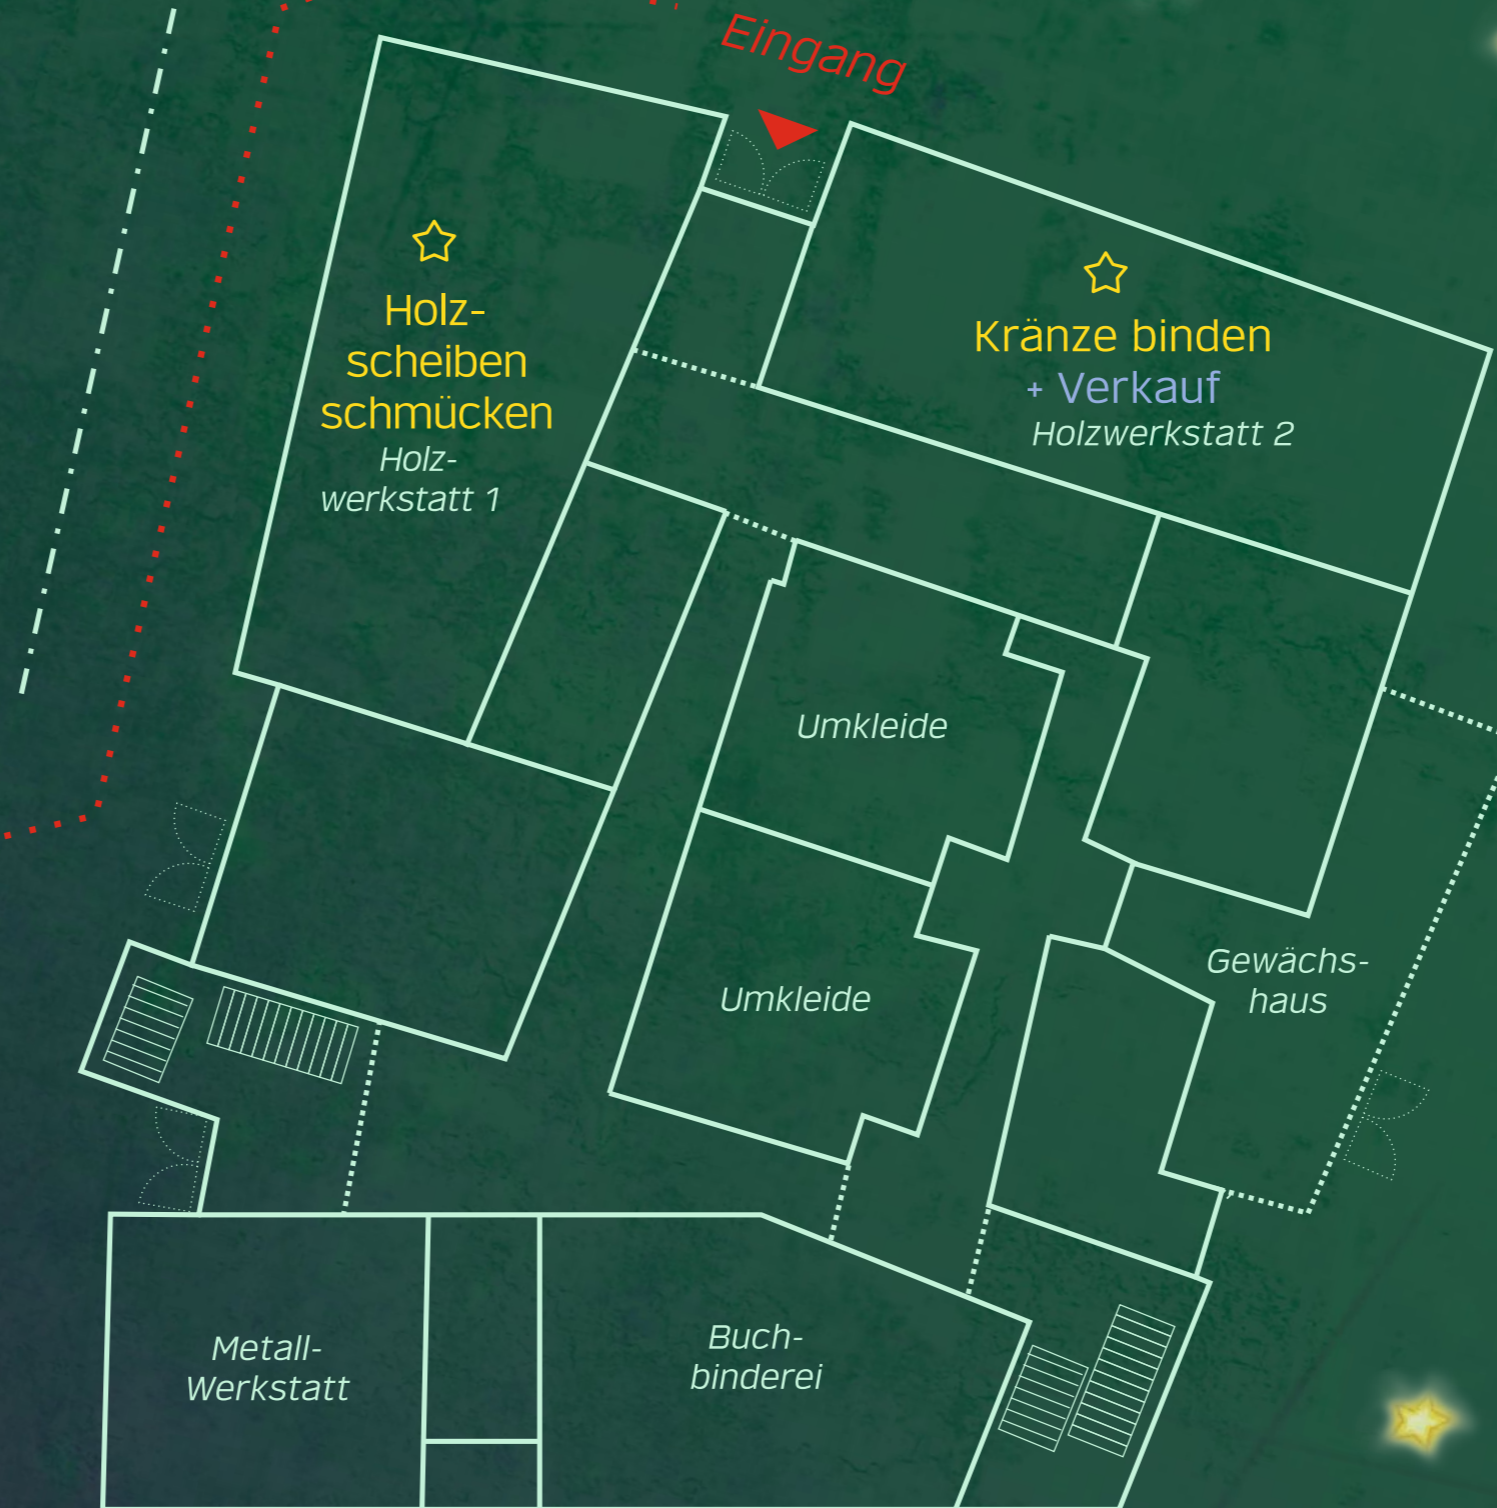

Neubau EG

← Hauptgebäude

- Schulsanitätsdienst
- Informationsstand
- Treppenaufgang
- Ein-/Ausgänge
- Sitzgelegenheit
- Essen & Getränke
- Kaffee & Kuchen
- Aktionen & Vorführungen